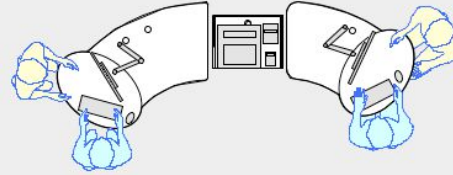

CASH/CREDIT MODULE

YAKETY YAK Cash/Credit Module supporting YAKETY YAK 202 desk.

YAKETY YAK Cash/Credit Module supporting YAKETY YAK 202, left hand orientation desk and YAKETY YAK 201, right hand orientation desk.

YAKETY YAK Cash/Credit Module 25.8"W x 20"D x 47.25"H

Orientation Guide: YAKETY Cash/Credit Module has no specific orientation.

- Product links:
- [YAKETY YAK 201](#)
 - [YAKETY YAK 202](#)
 - [YAKETY YAK 203](#)
 - [YAKETY YAK Cash / Credit Module](#)
 - [YAKETY YAK 204](#)